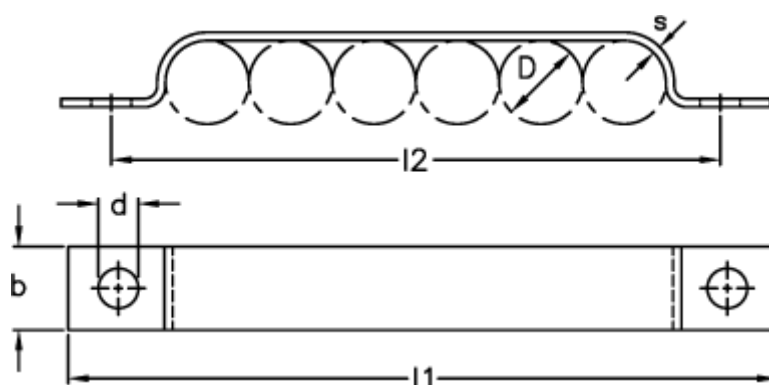

Varenummer: 025128980604
Beskrivelse: Norma rørbøjle type 512
BSL 6 x 4 DIN 72573 W1

Mål

$b = 10$
 $D = 4$
 $d = 4.8$
 $l_1 = 52$
 $l_2 = 40$
 $s = 1.0$